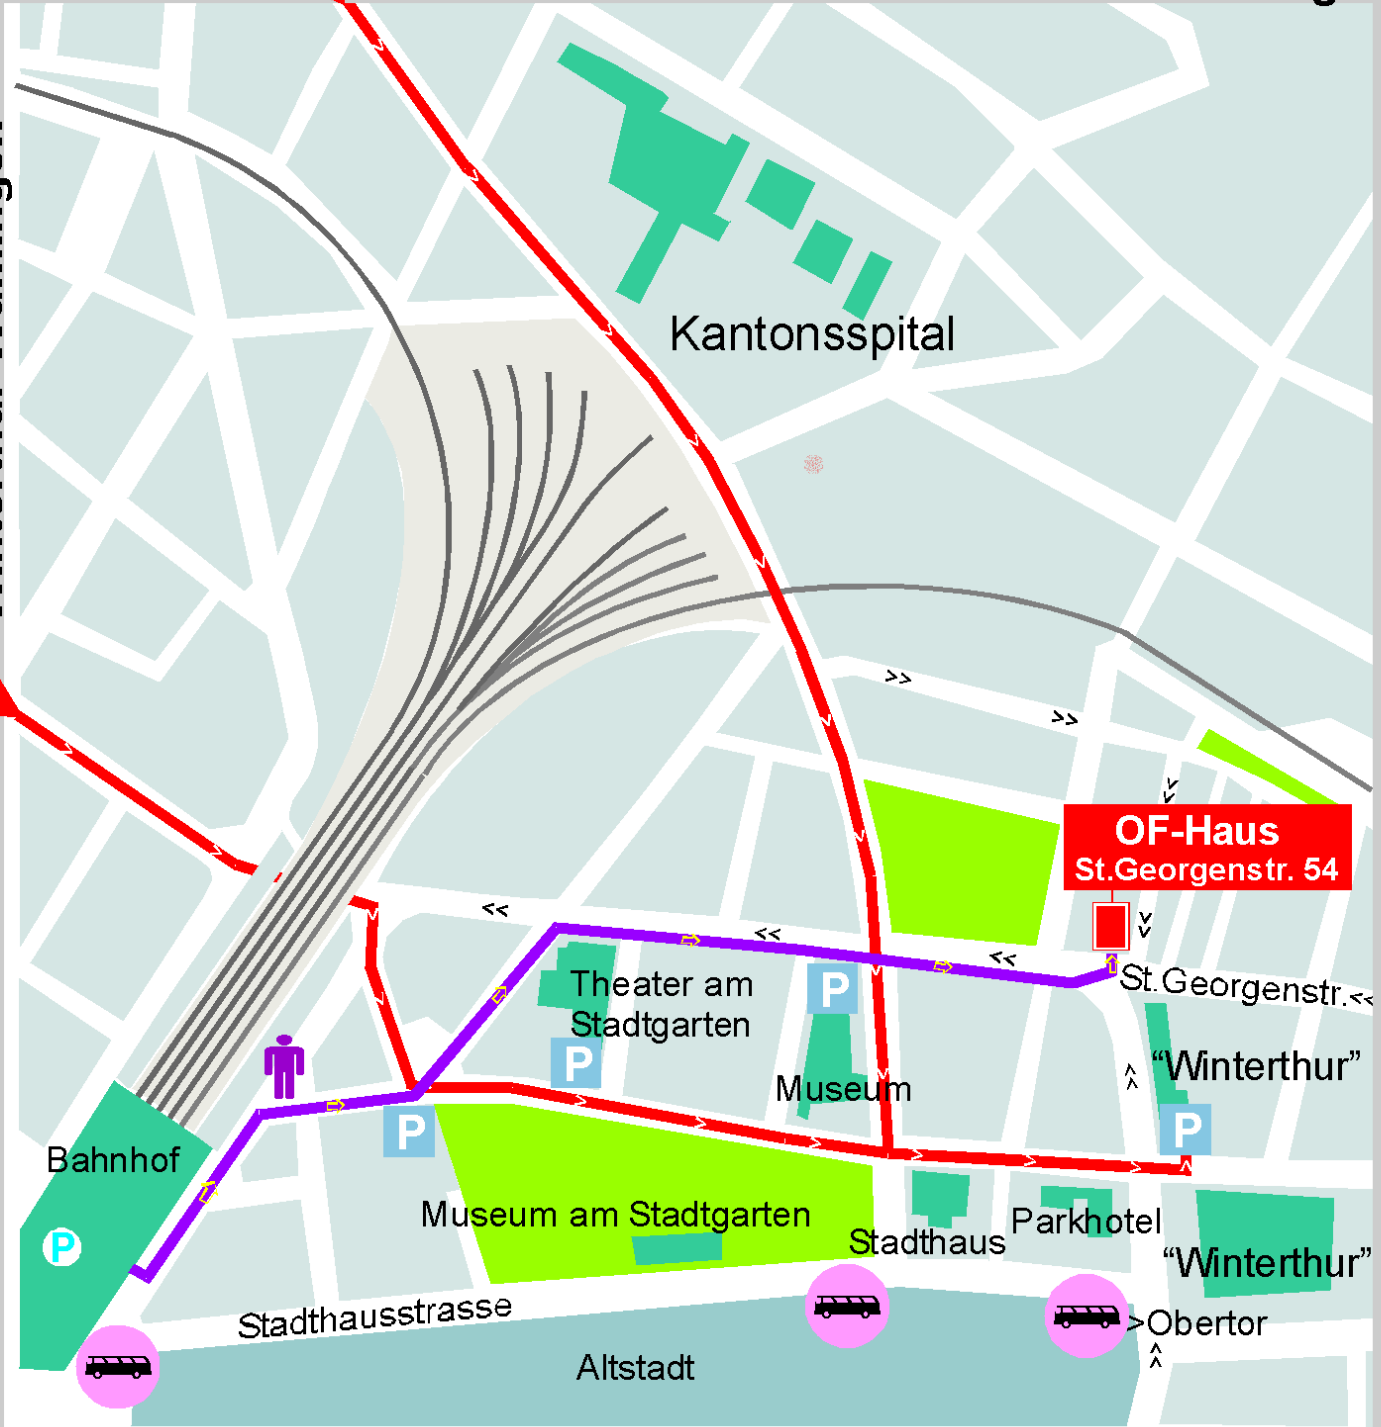

Von der Autobahnausfahrt Winterthur-Ohringen

Winterthur-Wülflingen

Von der Autobahnausfahrt

OF-Haus
St. Georgenstr. 54

Bahnhof

Kantonsspital

Theater am
Stadtgarten

Museum

Museum am Stadtgarten

Stadthaus

Parkhotel

Altstadt

Stadthausstrasse

St. Georgenstr. <<

“Winterthur”

Obertor