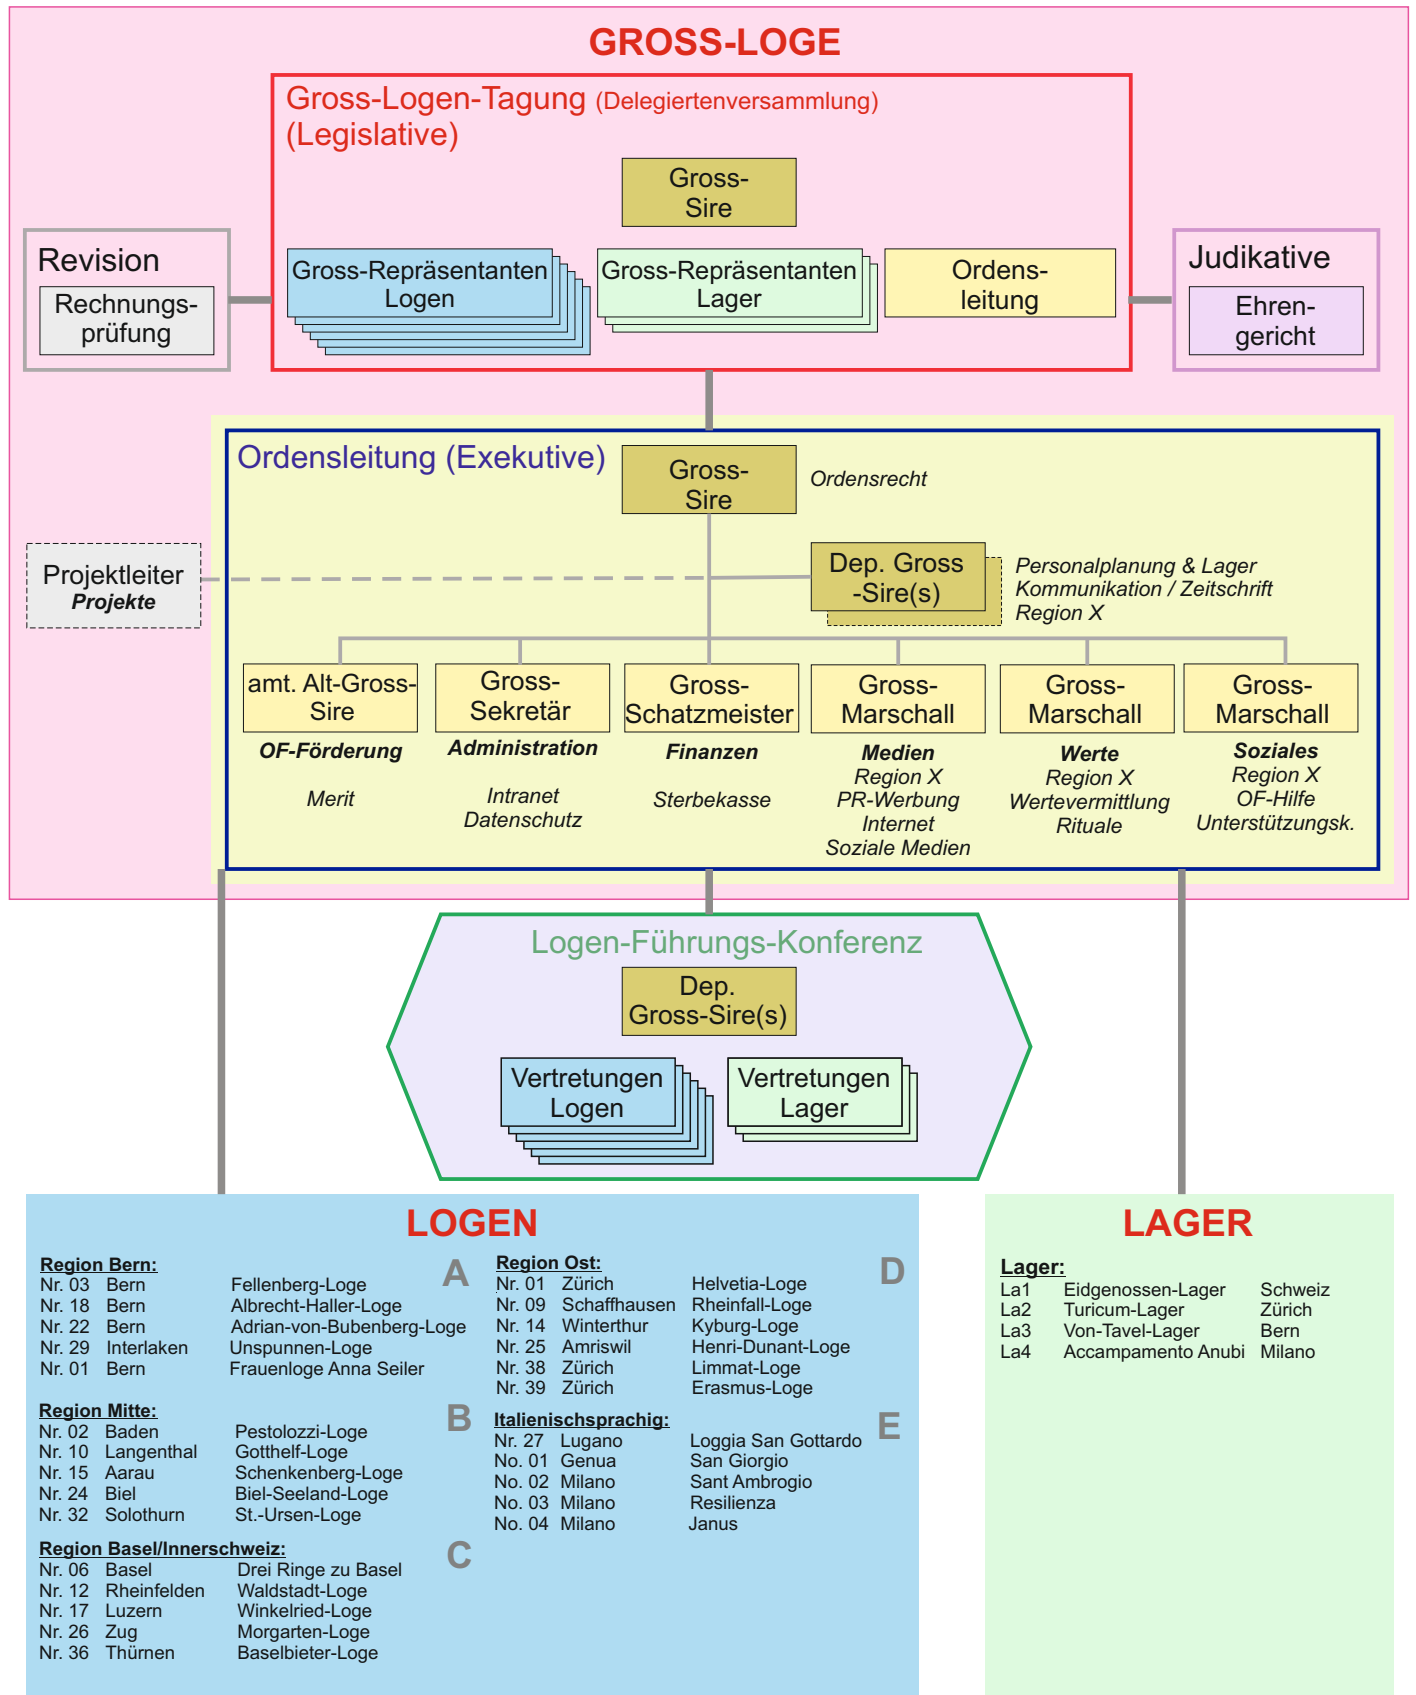

Organigramm

ORDEN DER SCHWEIZERISCHEN ODD FELLOWS

Regionen A-D: Betreuung durch je einen Regionalverantwortlichen der Ordensleitung
 Region E: Betreuung durch einen delegierten Gross-Beamten (Nicht ständiges Mitglied der Ordensleitung)